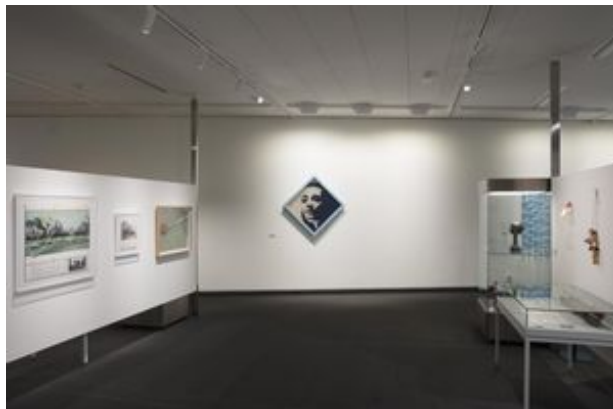

Kunst-Stoff Plastik

Sparte: Ausstellung / Messe
Datum: Freitag 04.12.2020 - Sonntag 28.02.2021
Ort: Luzern, Hans Erni Museum
Zeit: 11:00 - 17:00 Uhr
Veranstalter: Hans Erni Museum

Die Ausstellung zeigt den vielfältigen künstlerischen Umgang mit dem Alltagsmaterial Plastik vom frühen 20. Jahrhundert bis heute.

Plastik ist das Material des 20. und 21. Jahrhunderts! Form- und einfärbbar, hart oder weich, massiv oder dünn – der günstige Preis und die vielseitige Verwendbarkeit liessen es während der vergangenen Jahrzehnte in alle Lebensbereiche vordringen. So fand es auch schon früh im 20. Jahrhundert Eingang in die bildende Kunst und wurde seither von vielen Künstlerinnen und Künstlern ganz unterschiedlich verwendet. Dies zeigt die abwechslungsreiche Ausstellung an vielen qualitätvollen Beispielen. Sie nutzen die vielfältigen Materialeigenschaften, zeigen aber auch die Gefahren der synthetischen Stoffe für Mensch und Umwelt auf. Ein abwechslungsreiches Veranstaltungsprogramm begleitet die Schau.